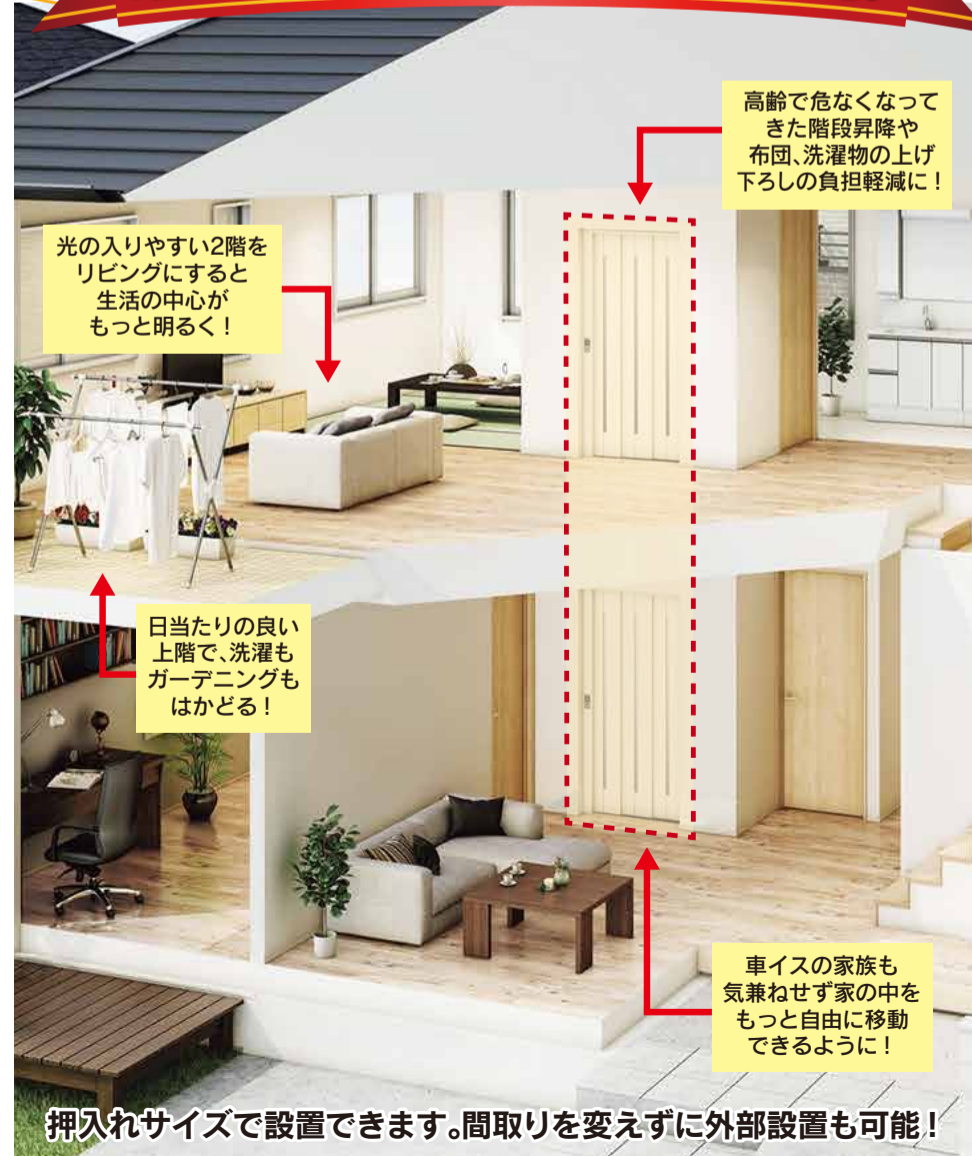

# OPEN!

グラウンド!

期間限定公開

2025  
4/19 ± 20日  
10:00~16:00  
2日間限り予約なし来場OK!

えっ! これが  
新築じゃ  
ない?

紫波  
会場

奥州  
会場

一軒まるごと  
築37年の家

一軒まるごと  
築39年の家

第二の人生を、安心の我が家で。介護にも優しい快適バリアフリー再生住宅。

## ホームエレベーターのある家